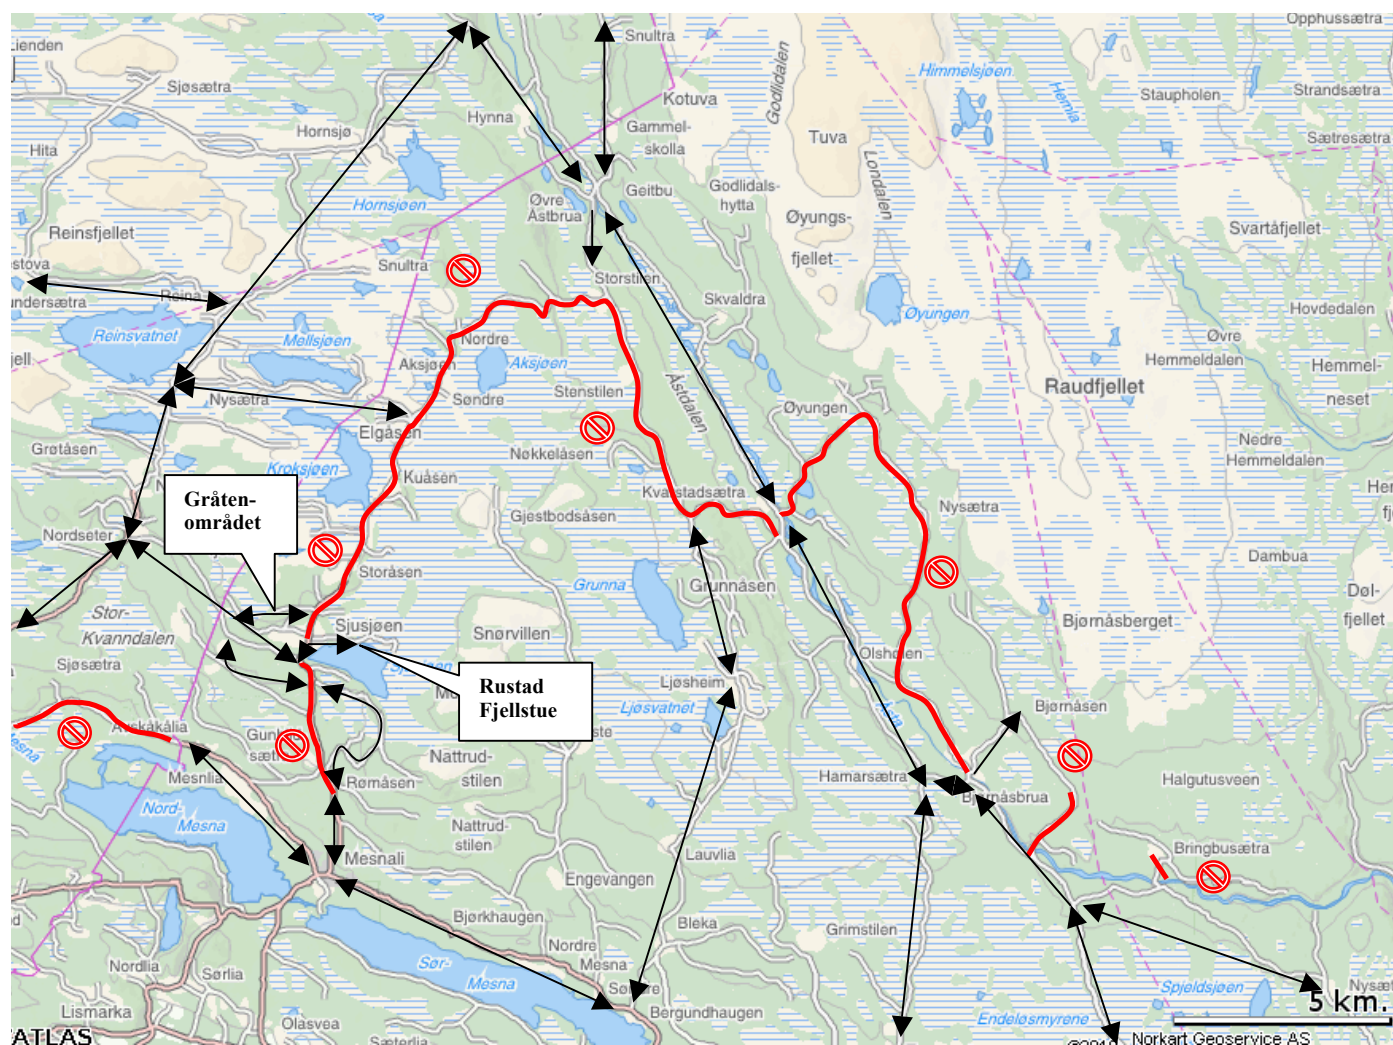

KJØREMØNSTER MESNALIA, FJELLET OG ÅSTDALEN

RØDT = STENGTE VEGER

SVART = KJØRERETNINGER